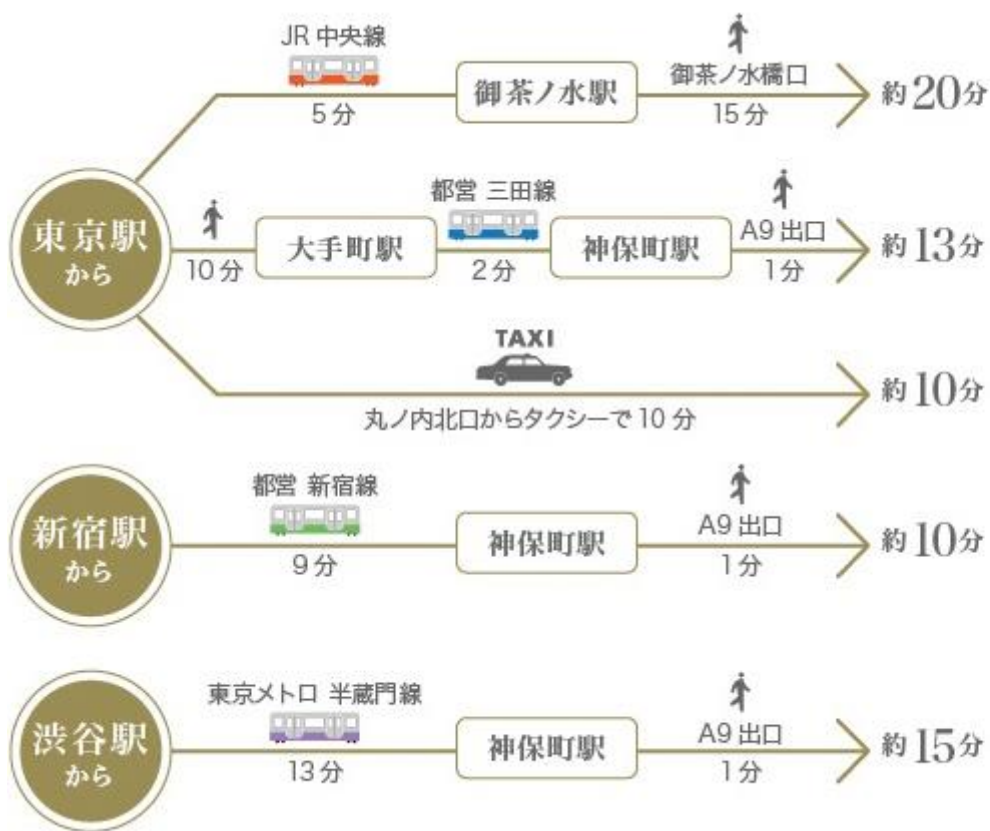

学士会館 アクセス マップ

学士会館

〒101-8459 東京都千代田区神田錦町 3-28

TEL.03-3292-5936 (代表)

最寄り駅

- ・都営三田線／都営新宿線／東京メトロ半蔵門線
「神保町」駅下車 A9 出口から徒歩 1 分
- ・東京メトロ東西線「竹橋」駅下車 3a 出口から徒歩 5 分

- ・JR 中央線／総武線「御茶ノ水」駅下車御茶ノ水橋口から徒歩 15 分
- ・「東京」駅 丸の内北口からタクシーで 10 分

学士会館